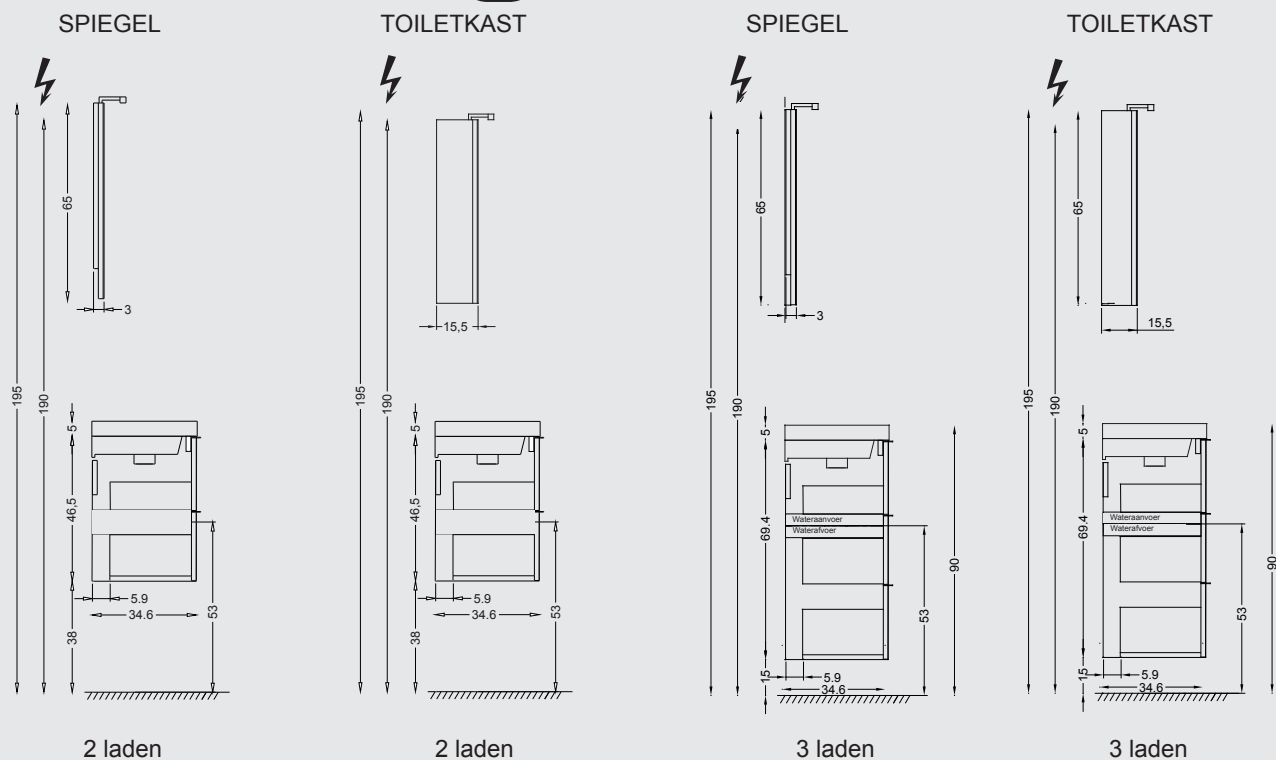

| FRONT & ZIJKANTEN MELAMINE EIK | |
|-----------------------------------|------|
| Kleuren | Code |
| Eik grijs | 2174 |
| Eik van Quebec | 2143 |
| Kleur en Code te bepalen | |

▲ Vast bedrag voor alle standaard melamine kleuren uit het assortiment van Sanijura 150,- € per bestelling ref 92 9990 (zie blz 1/5)

Sanitaire ruimte 6 cm

Recupelbelasting per
verlichtingspunt **NIET** bij de prijs
inbegrepen

Informatie :
de meubelen worden geleverd
zonder schroeven of pluggen
voor de bevestiging

WASKOMTAFEL