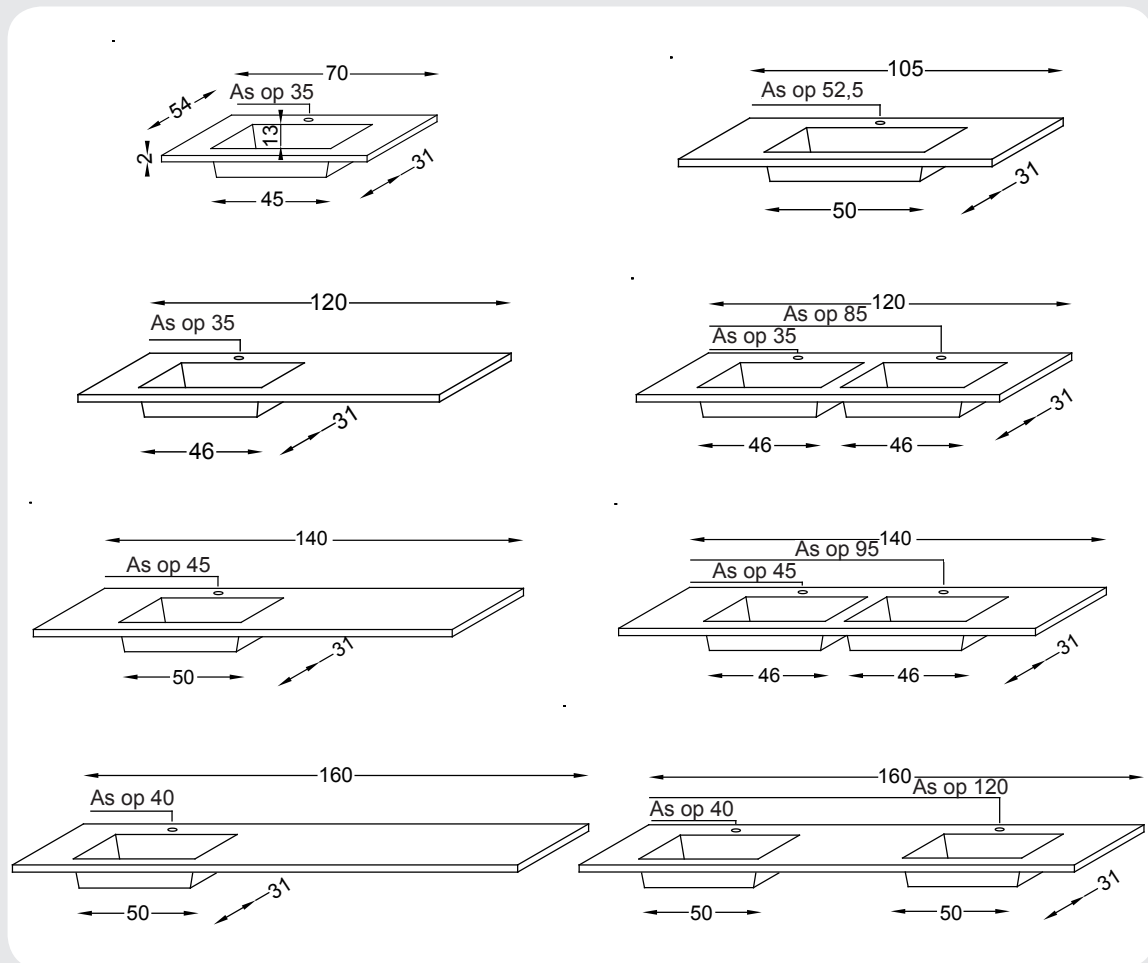

SPIEGEL

TOILETKAST

Recupelbelasting per
verlichtingspunt **NIET** bij
de prijs inbegrepen

Informatie :

**de meubelen worden geleverd zonder
schroeven of pluggen voor de bevestiging**

Sanitaire ruimte 6 cm

**Dikte waskomtafel in keramiek : 5 cm
Dikte waskomtafel in kunstmarmer : 2 cm**

Montagehandleiding en technische gegevens zijn beschikbaar op www.sanijura.be - .nl

TECHNISCHE GEGEVENS

WASKOMTAFEL

Kunstmarmor

Keramik

►► **MEERPRIJS ZONDER KRAANGAT(EN) : 125,-€ per tafel, leveringstermijn van 12 weken**