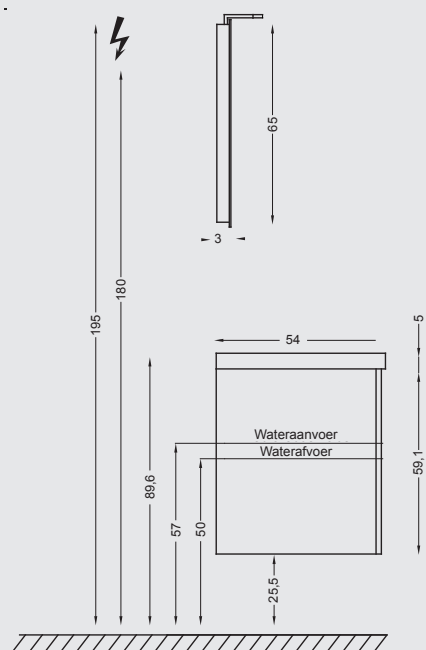

SPIEGEL

TOILETKAST

Recupelbelasting per
verlichtingspunt **NIET** bij
de prijs inbegrepen

Informatie :

**de meubelen worden geleverd zonder
schroeven of pluggen voor de bevestiging**

Sanitaire ruimte 6 cm

**Dikte waskomtafel in keramiek : 5 cm
Dikte waskomtafel in kunstmarmer : 2 cm**

Montagehandleiding en technische gegevens zijn beschikbaar op www.sanijura.be - .nl

TECHNISCHE GEGEVENS

WASKOMTAFEL

Kunstmarmor

Keramik

►► **MEERPRIJS ZONDER KRAANGAT(EN) : 125,-€ per tafel, leveringstermijn van 12 weken**