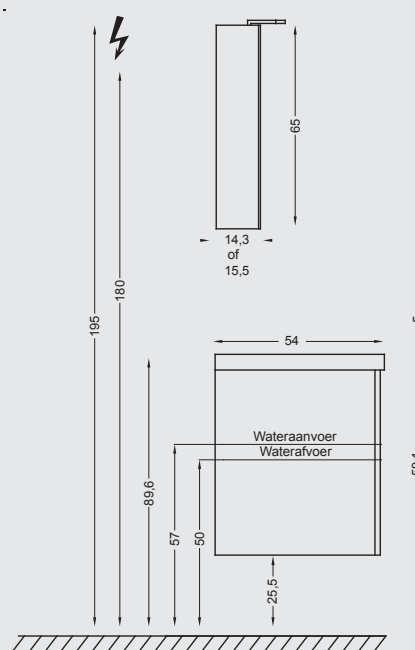

►► **MY COLOR : 250,- €** per afzonderlijk element voor een kleur uit een keuze van **6000** kleuren (zie blz. 1/4)

TECHNISCHE GEGEVENS

Technische maten

DE GEMIDDELDE STANDAARD
HOOGTE IS VARIABEL PER PERSOON

SPIEGEL

TOILETKAST

Recupelbelasting per
verlichtingspunt **NIET** bij
de prijs inbegrepen

Informatie :

**de meubelen worden geleverd zonder
schroeven of pluggen voor de bevestiging**

Sanitaire ruimte 6 cm

**Dikte waskomtafel in keramiek : 5 cm
Dikte waskomtafel in kunstmarmer : 2 cm**

Montagehandleiding en technische gegevens zijn beschikbaar op www.sanijura.be - .nl

TECHNISCHE GEGEVENS

WASKOMTAFEL

Kunstmarmor

Keramik

►► **MEERPRIJS ZONDER KRAANGAT(EN) : 125,-€ per tafel, leveringstermijn van 12 weken**