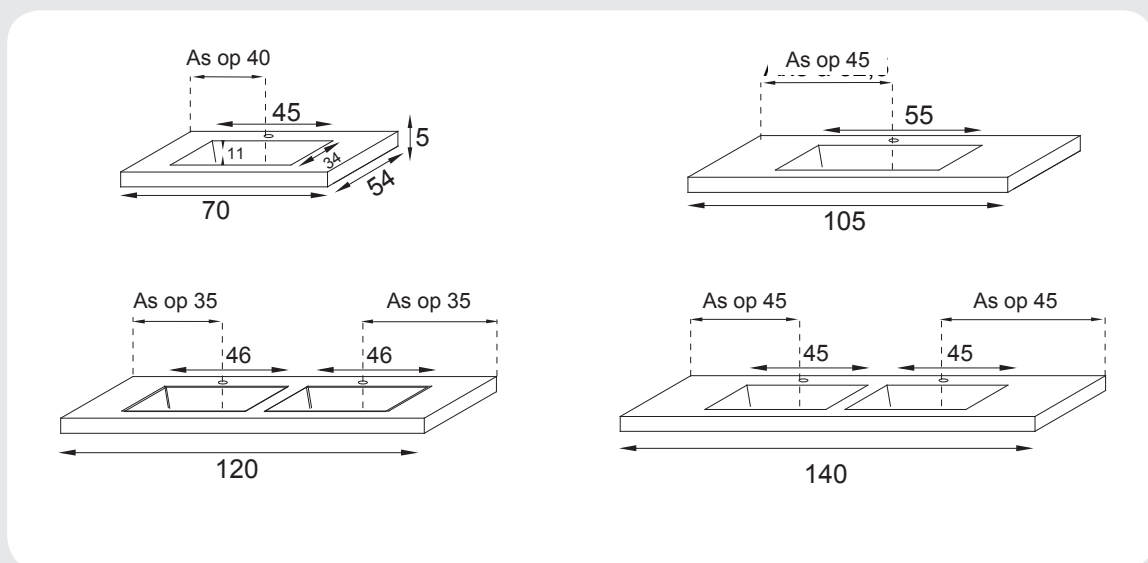

SPIEGEL

TOILETKAST

Recupelbelasting per
verlichtingspunt **NIET** bij
de prijs inbegrepen

Informatie :

**de meubelen worden geleverd zonder
schroeven of pluggen voor de bevestiging**

Sanitaire ruimte 6 cm

**Dikte waskomtafel in keramiek : 5 cm
Dikte waskomtafel in kunstmarmer : 2 cm**

Montagehandleiding en technische gegevens zijn beschikbaar op www.sanijura.be - .nl

TECHNISCHE GEGEVENS

WASKOMTAFEL

Kunstmarmor

Keramik

►► **MEERPRIJS ZONDER KRAANGAT(EN) : 125,-€ per tafel, leveringstermijn van 12 weken**