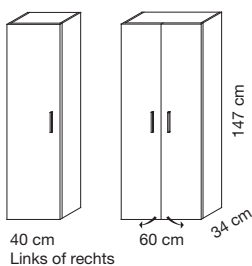

TECHNISCHE GEGEVENS

SPIEGELS

60, 80, 100, 120, 140 cm

LED-verlichting

TOILETKASTEN

LED-verlichting

WASKOMTAFELS IN KUNSTMARMER

60, 80 cm

MEUBELN

FANTASY

60, 80, 100 cm

FIT

60, 80, 100 cm

100, 120, 140 cm,
Links of rechts

100, 120, 140 cm,
Links of rechts

KOLOMKASTEN

40 cm
Links of rechts

COMMOTES

80, 100 cm

80, 100 cm

68 cm
46,5 cm

LINNEN-MAND

40 cm 34 cm
64 cm

Spiegels

- Spiegel van 5 mm gelijmd op een aluminium kader van 2,5 cm
- Spiegel met een gezandstraald gedeelte die de verlichting bedekt
- Geïntegreerde LED-verlichting : 60 cm – 6 W, 80 cm – 8 W, 100 cm – 11 W, 120 cm – 13 W, 140 cm 15 W
- Spiegelverwarming : 60 en 80 cm – 1 matje van 30 Watt, 100 cm – 1 matje van 50 Watt, 120 en 140 cm – 2 matjes van 50 Watt
- Infrarood schakelaar aan de onderkant rechts voor de afmetingen van 60, 80 en 100 cm en in het midden voor de afmetingen van 120 en 140 cm