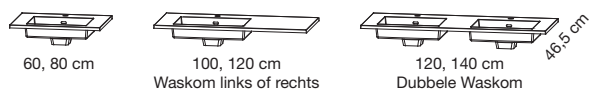

TECHNISCHE GEGEVENS

SPIEGELS

60, 80, 100, 120, 140 cm

LED-verlichting

TOILETKASTEN

LED-verlichting

WASKOMTAFELS IN KUNSTMARMER

60, 80 cm

100, 120 cm

120, 140 cm

Waskom links of rechts

Dubbele Waskom

Waskom links of rechts

80, 100 cm

120, 140 cm

Dubbele Waskom

MEUBELN

FANTASY

60, 80, 100 cm

FIT

60, 80, 100 cm

100, 120, 140 cm,
Links of rechts

100, 120, 140 cm,
Links of rechts

KOLOMKASTEN

- Spiegel van 5 mm gelijmd op een aluminium kader van 2,5 cm
- Spiegel met een gezandstraald gedeelte die de verlichting bedekt
- Geïntegreerde LED-verlichting : 60 cm – 6 W, 80 cm – 8 W, 100 cm – 11 W, 120 cm – 13 W, 140 cm 15 W
- Spiegelverwarming : 60 en 80 cm – 1 matje van 30 Watt, 100 cm – 1 matje van 50 Watt, 120 en 140 cm – 2 matjes van 50 Watt
- Infrarood schakelaar aan de onderkant rechts voor de afmetingen van 60, 80 en 100 cm en in het midden voor de afmetingen van 120 en 140 cm