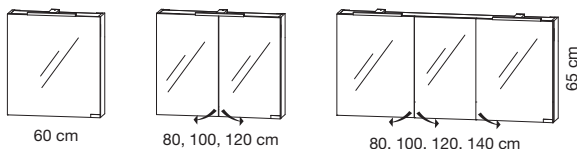

TECHNISCHE GEGEVENS

SPIEGELS

60, 80, 100, 120, 140 cm

LED-verlichting

TOILETKASTEN

LED-verlichting

WASKOMTAFELS IN KUNSTMARMER

60, 80 cm

MEUBELN

FANTASY

60, 80, 100 cm

FIT

60, 80, 100 cm

100, 120, 140 cm,
Links of rechts

100, 120, 140 cm,
Links of rechts

KOLOMKASTEN