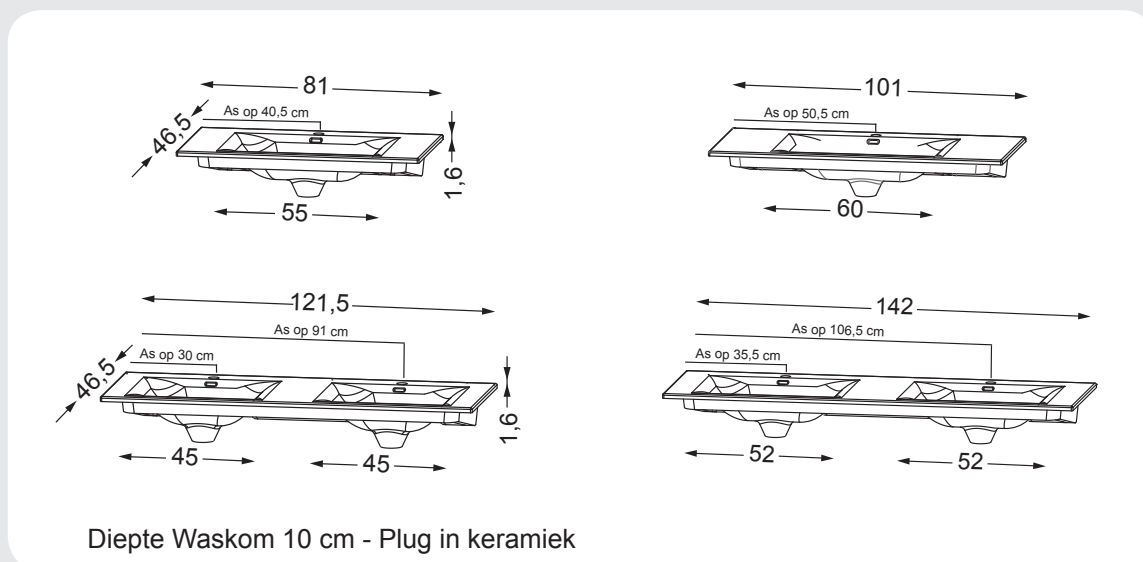

Technische maten

DE GEMIDDELDE STANDAARD HOOGTE IS VARIABEL PER PERSOON

SPIEGEL

Sanitaire ruimte 6 cm

Recupelbelasting per verlichtingspunt **NIET** bij de prijs inbegrepen

TOILETKAST

Informatie :

De meubelen worden geleverd zonder schroeven of pluggen voor de bevestiging

TECHNISCHE GEGEVENS

WASKOMTAFEL

Kunstmarmer

Diepte Waskom 9 cm - Plug in kunstmarmer

►► **MEERPRIJS ZONDER KRAANGAT(EN) : 125,-€ per tafel, leveringstermijn van 12 weken**

TECHNISCHE GEGEVENS

WASKOMTAFEL

Keramik