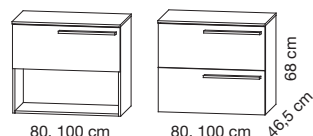

COMMOTES

80, 100 cm

80, 100 cm

68 cm
46,5 cm