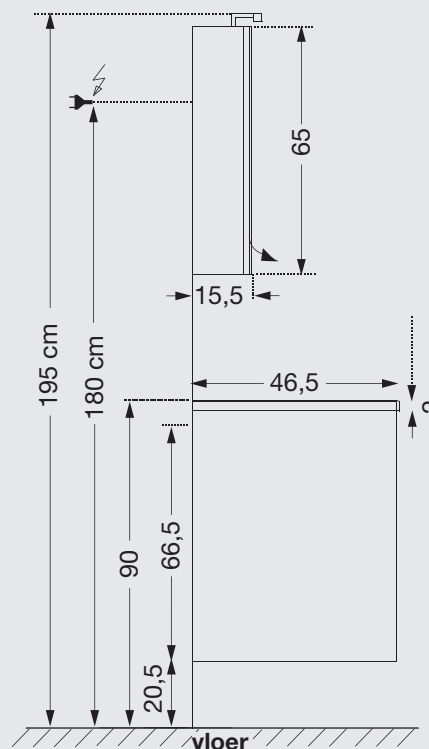

40 cm
Links of rechts

COMMOTES

80, 100 cm

80, 100 cm

68 cm
46,5 cm

LINNEN-MAND

40 cm 34 cm
64 cm

Spiegels

- Spiegel van 5 mm gelijmd op een aluminium kader van 2,5 cm
- Spiegel met een gezandstraald gedeelte die de verlichting bedekt
- Geïntegreerde LED-verlichting : 60 cm – 6 W, 80 cm – 8 W, 100 cm – 11 W, 120 cm – 13 W, 140 cm 15 W
- Spiegelverwarming : 60 en 80 cm – 1 matje van 30 Watt, 100 cm – 1 matje van 50 Watt, 120 en 140 cm – 2 matjes van 50 Watt
- Infrarood schakelaar aan de onderkant rechts voor de afmetingen van 60, 80 en 100 cm en in het midden voor de afmetingen van 120 en 140 cm

Technische maten

DE GEMIDDELDE STANDAARD HOOGTE IS VARIABEL PER PERSOON

SPIEGEL

Sanitaire ruimte 6 cm

Recupelbelasting per verlichtingspunt **NIET** bij de prijs inbegrepen

TOILETKAST

Informatie :

De meubelen worden geleverd zonder schroeven of pluggen voor de bevestiging

TECHNISCHE GEGEVENS

WASKOMTAFEL

Kunstmarmer

Diepte Waskom 9 cm - Plug in kunstmarmer

►► **MEERPRIJS ZONDER KRAANGAT(EN) : 125,-€ per tafel, leveringstermijn van 12 weken**

TECHNISCHE GEGEVENS

WASKOMTAFEL

Keramik