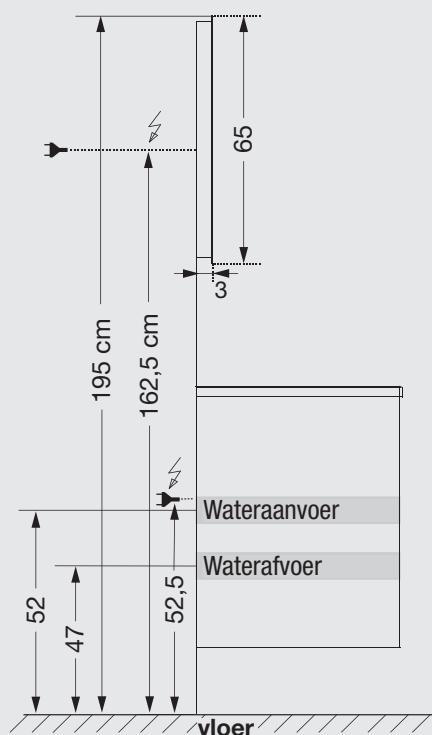

Technische maten

DE GEMIDDELDE STANDAARD HOOGTE IS VARIABEL PER PERSOON

SPIEGEL

Sanitaire ruimte 6 cm

Recupelbelasting per verlichtingspunt **NIET** bij de prijs inbegrepen

TOILETKAST

Informatie :

De meubelen worden geleverd zonder schroeven of pluggen voor de bevestiging

TECHNISCHE GEGEVENS

WASKOMTAFEL

Kunstmarmer

Diepte Waskom 9 cm - Plug in kunstmarmer

►► **MEERPRIJS ZONDER KRAANGAT(EN) : 125,-€ per tafel, leveringstermijn van 12 weken**

TECHNISCHE GEGEVENS

WASKOMTAFEL

Keramik