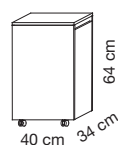

MEUBELN

FANTASY

60, 80, 100 cm

FIT

60, 80, 100 cm

100, 120, 140 cm,
Links of rechts

100, 120, 140 cm,
Links of rechts

KOLOMKASTEN

40 cm
Links of rechts

COMMOTES

80, 100 cm

80, 100 cm

68 cm
46,5 cm

LINNEN-MAND

40 cm 34 cm
64 cm

Spiegels

- Spiegel van 5 mm gelijmd op een aluminium kader van 2,5 cm
- Spiegel met een gezandstraald gedeelte die de verlichting bedekt
- Geïntegreerde LED-verlichting : 60 cm – 6 W, 80 cm – 8 W, 100 cm – 11 W, 120 cm – 13 W, 140 cm 15 W
- Spiegelverwarming : 60 en 80 cm – 1 matje van 30 Watt, 100 cm – 1 matje van 50 Watt, 120 en 140 cm – 2 matjes van 50 Watt
- Infrarood schakelaar aan de onderkant rechts voor de afmetingen van 60, 80 en 100 cm en in het midden voor de afmetingen van 120 en 140 cm