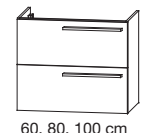

MEUBELN

FANTASY

60, 80, 100 cm

FIT

60, 80, 100 cm

100, 120, 140 cm,
Links of rechts

100, 120, 140 cm,
Links of rechts

KOLOMKASTEN

Technische maten

DE GEMIDDELDE STANDAARD HOOGTE IS VARIABEL PER PERSOON

SPIEGEL

Sanitaire ruimte 6 cm

Recupelbelasting per verlichtingspunt **NIET** bij de prijs inbegrepen

TOILETKAST

Informatie :

De meubelen worden geleverd zonder schroeven of pluggen voor de bevestiging