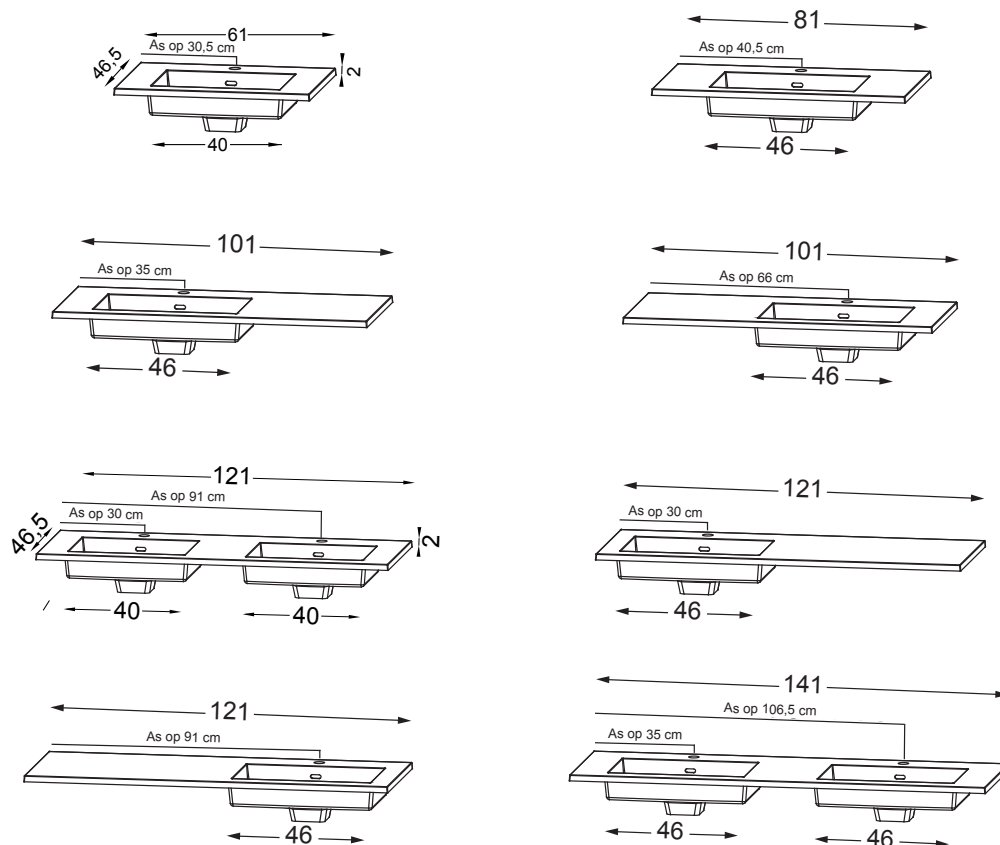

Technische maten

DE GEMIDDELDE STANDAARD HOOGTE IS VARIABEL PER PERSOON

SPIEGEL

Sanitaire ruimte 6 cm

Recupelbelasting per verlichtingspunt **NIET** bij de prijs inbegrepen

TOILETKAST

Informatie :

De meubelen worden geleverd zonder schroeven of pluggen voor de bevestiging

TECHNISCHE GEGEVENS

WASKOMTAFEL

Kunstmarmer

Diepte Waskom 9 cm - Plug in kunstmarmer

►► **MEERPRIJS ZONDER KRAANGAT(EN) : 125,-€ per tafel, leveringstermijn van 12 weken**

TECHNISCHE GEGEVENS

WASKOMTAFEL

Keramik