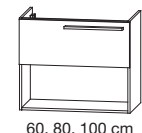

TECHNISCHE GEGEVENS

SPIEGELS

60, 80, 100, 120, 140 cm

LED-verlichting

TOILETKASTEN

LED-verlichting

WASKOMTAFELS IN KUNSTMARMER

60, 80 cm

MEUBELN

FANTASY

60, 80, 100 cm

FIT

60, 80, 100 cm

100, 120, 140 cm,
Links of rechts

100, 120, 140 cm,
Links of rechts

KOLOMKASTEN

- Spiegel van 5 mm gelijmd op een aluminium kader van 2,5 cm
- Spiegel met een gezandstraald gedeelte die de verlichting bedekt
- Geïntegreerde LED-verlichting : 60 cm – 6 W, 80 cm – 8 W, 100 cm – 11 W, 120 cm – 13 W, 140 cm 15 W
- Spiegelverwarming : 60 en 80 cm – 1 matje van 30 Watt, 100 cm – 1 matje van 50 Watt, 120 en 140 cm – 2 matjes van 50 Watt
- Infrarood schakelaar aan de onderkant rechts voor de afmetingen van 60, 80 en 100 cm en in het midden voor de afmetingen van 120 en 140 cm

Technische maten

DE GEMIDDELDE STANDAARD HOOGTE IS VARIABEL PER PERSOON

SPIEGEL

Sanitaire ruimte 6 cm

Recupelbelasting per verlichtingspunt **NIET** bij de prijs inbegrepen

TOILETKAST

Informatie :

De meubelen worden geleverd zonder schroeven of pluggen voor de bevestiging