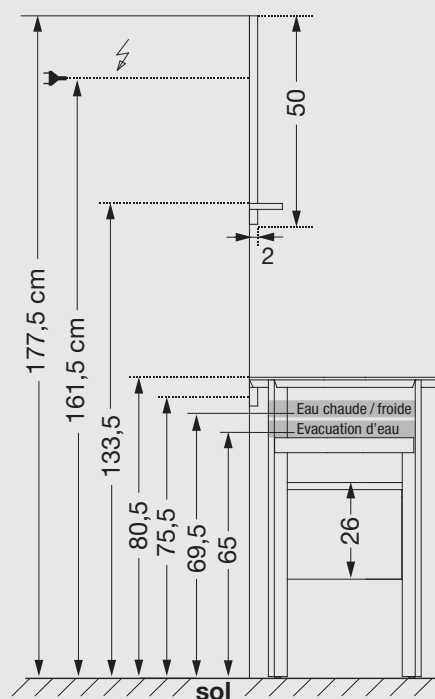

MIROIR

Meuble avec tiroir

Notice de montage et fiche technique sont disponibles sur www.sanijura.be

Taxe recupel par point
lumineux **NON**-comprise
dans les prix

Information :
Les meubles sont livrés sans
visserie de fixation