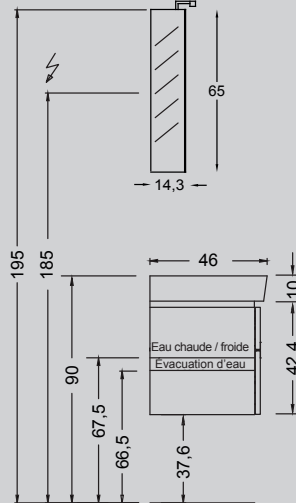

ARMOIRE DE TOILETTE

Information :
Les meubles sont livrés sans
visserie de fixation

Taxe recupel par point lumineux
NON-comprise dans les prix

Vide Sanitaire 7 cm

Table-vasque