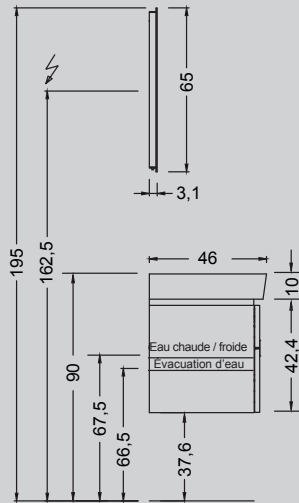

ARMOIRE DE TOILETTE

Information :
Les meubles sont livrés sans
visserie de fixation

Taxe recupel par point lumineux
NON-comprise dans les prix

Vide Sanitaire 7 cm

Table-vasque