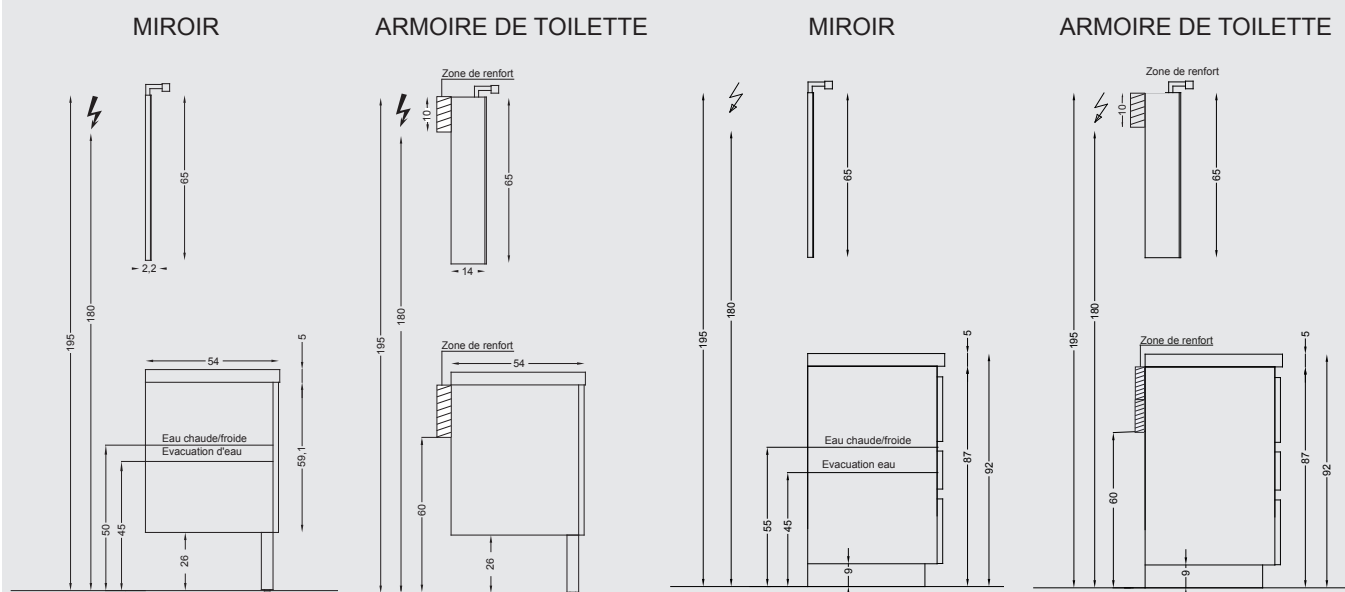

## Cotes techniques

HAUTEUR STANDARD MOYENNE  
VARIABLE EN FONCTION DE LA PERSONNE

Vide Sanitaire 7 cm

Taxe recupel par point lumineux **NON**-comprise dans les prix

**Information :**  
Les meubles sont livrés sans visserie de fixation