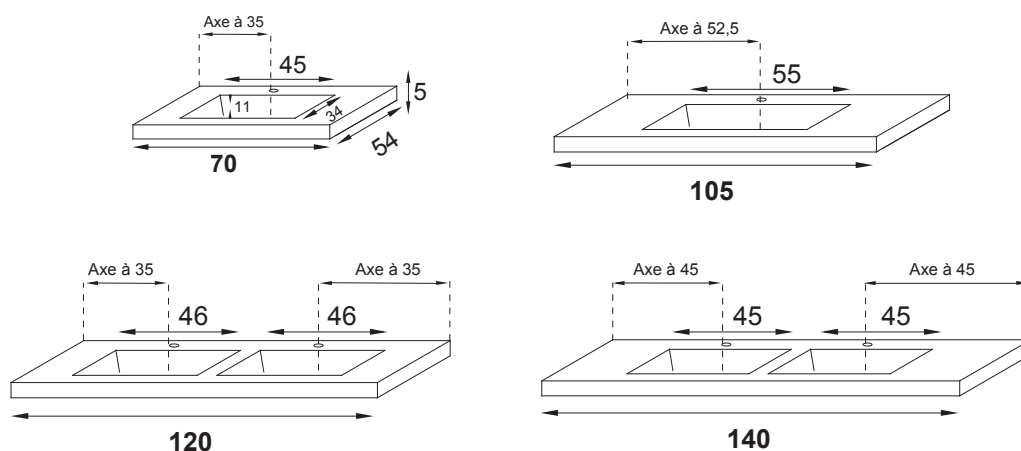

TABLE-VASQUE

LIGNUM - 7/2

▶▶ **FORFAIT SANS TROU DE ROBINETTERIE : 125,-€ par table, délai 12 semaines**