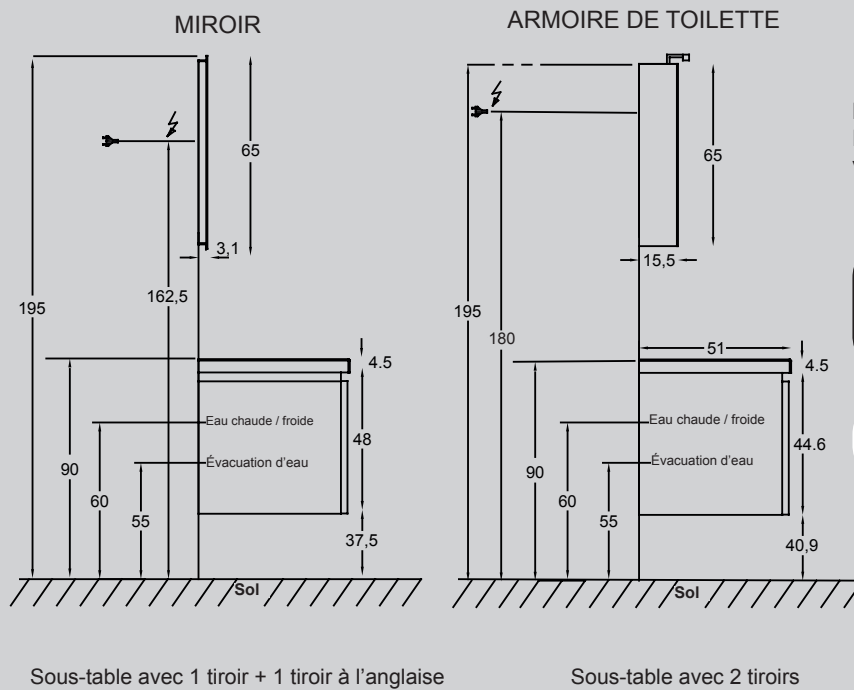

## Coloris meuble

FAÇADE & CÔTÉS MÉLAMINÉ BRILLANT	
Coloris	Code
Blanc	0873
Coloris et Code à préciser	

FAÇADE & CÔTÉS MÉLAMINÉ CHÊNE	
Coloris	Code
Chêne Quebec	2143
Coloris et Code à préciser	

⚠ Finition côtés armoire de toilette toujours en blanc satiné - 0001

## Table-vasque